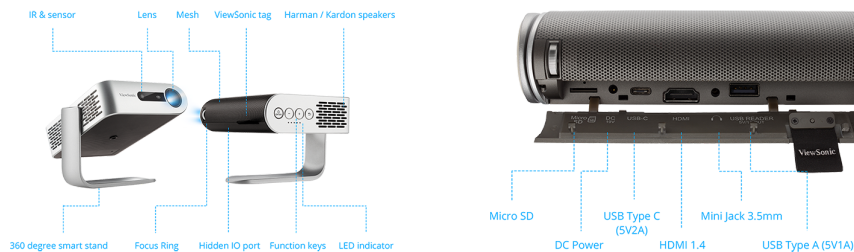

PROJECTOR M1

Key Features

- 2 ingebouwde Harman Kardon speakers
- 30,000 uur LED lichtbron
- Slimme standaard voor 360 degree projectie
- Tot 6 hours batterijduur
- iF Award ontwerprijs gewonnen

Product Description

De ViewSonic M1, bekroond met iF ontwerpprijs, is een ultra-draagbare LED-projector die praktisch entertainment biedt in bijna elke kamer. Met een ingebouwde batterij, tot 30.000 uur levensduur van de LED-lichtbron, zal deze projector jarenlang multimedia-entertainment leveren, waar hij ook gaat. Met een gewicht van minder dan een kilo, maakt het compacte en lichtgewicht ontwerp van de M1 hem ideaal voor het verplaatsen van kamer naar kamer of voor gebruik binnen/buiten. Een geïntegreerde slimme standaard zorgt voor een eenvoudige 360-graden projectie, maar doet ook dienst als lenskap. Zodra de lens onbedekt is, wordt de projector automatisch met volledige helderheid ingeschakeld voor direct entertainment. De lens heeft ook een automatische uitschakelfunctie die de projector uitschakelt wanneer objecten te dicht bij de lens worden gedetecteerd. Dual Harman Kardon-luidsprekers bieden een helder en helder geluid voor multimedia-inhoud, terwijl een short-throw-lens grote afbeeldingen in kleine ruimtes kan weergeven. Bovendien zijn er veelzijdige connectiviteitsopties, waaronder een MicroSD-kaartsleuf, USB Type-A, USB Typ-C en ingebouwd 16 GB geheugen, waardoor de M1 een geweldige optie is voor het delen en weergeven van video's en andere multimedia-inhoud.